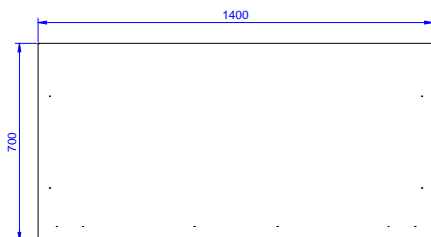

Opcijska dodatna oprema

- Set kotača za ormarić, 4 PNC 855299
kotača-(2 s kočnicama),
D=1000 mm

ODOBRENJE: _____

Prednja/e

Bočna/o

Gornja/e

Ključne informacije:

Širina ormarića:	
132801 (MAS1400SPN)	1345 mm
Dubina ormarića:	645 mm
Visina ormarića:	1797 mm
Vanjske dimenzije, širina:	1400 mm
Vanjske dimenzije, dubina:	700 mm
Vanjske dimenzije, visina:	2000 mm
Neto težina:	120 kg