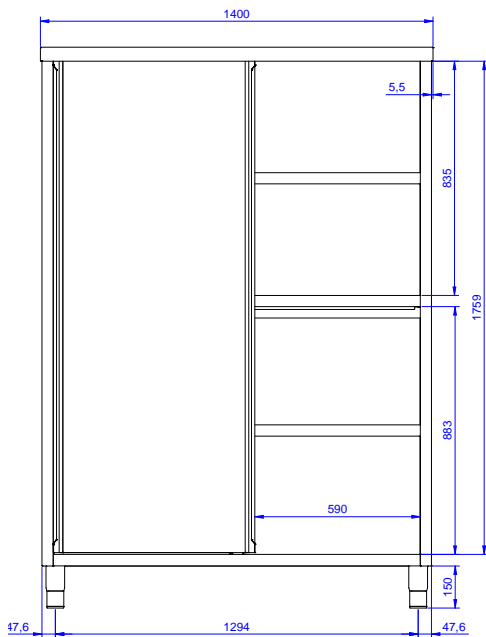

Kratke specifikacije

Br. stavke: _____

Izrađen od nehrđajućeg čelika. Unutarnji zavaren okvir od nehrđajućeg čelika. Jedinstveni spoj panela na unutarnji okvir. Središnje police prilagodljive po visini, nosači i unutarnja vrata od nehrđajućeg čelika. Klizna vrata sa zvučnom izolacijom. Na podesivim nogicama po visini.

Glavne značajke

- Ručke od nehrđajućeg čelika za bolju higijenu i pouzdanost.
- Čvrstoća, stabilnost i pouzdanost stola precizno su ispitani.

Konstrukcija

- Pojačani bočni i bazni paneli od nehrđajućeg čelika AISI 304.
- Čvrsta vrata izrađena od nehrđajućeg čelika, upijaju zvuk i kližu po vodilicama unutar okvira jedinice, u ravnini s prednjim rubom.
- Jednostavan pristup unutrašnjosti ormarića na svim pozicijama uz samo dvoja vrata.
- Opremljen s tri police, jednom uglavljenom u sredini i dvije koje se mogu postaviti na različitim visinama.
- Središnja polica od nehrđajućeg čelika s podvrnutim rubovima i poprečnim pojačanjem od nehrđajućeg čelika.
- 100 mm povišenje sa 10 mm zaobljenim kutom i 13mm dubine, dizajniran za korištenje uz zid.
- Osnovna, bazna poloča ima 40 mm visok profil, debljine je 8/10, s povišenim rubovima i ojačanjem. Zavarena je za nogice za dodatno ojačanje strukture.
- Dvoja klizna vrata s dvostrukom stjenkom savršeno prijanjaju prednjem dijelu okvira i mogu se ukloniti radi lakšeg čišćenja unutrašnjosti.
- Nogice od 304 AISI nehrđajućeg čelika, 150 mm visine i 54 mm promjera, podesive za -35/+25mm.

Opcijska dodatna oprema

- Set kotača za ormarić, 4 PNC 855299
kotača-(2 s kočnicama),
D=1000 mm

ODOBRENJE: _____

Prednja/e

Bočna/o

Gornja/e

Ključne informacije:

Širina ormarića:	
132801 (MAS1400SPN)	1345 mm
Dubina ormarića:	645 mm
Visina ormarića:	1797 mm
Vanjske dimenzije, širina:	1400 mm
Vanjske dimenzije, dubina:	700 mm
Vanjske dimenzije, visina:	2000 mm
Neto težina:	120 kg